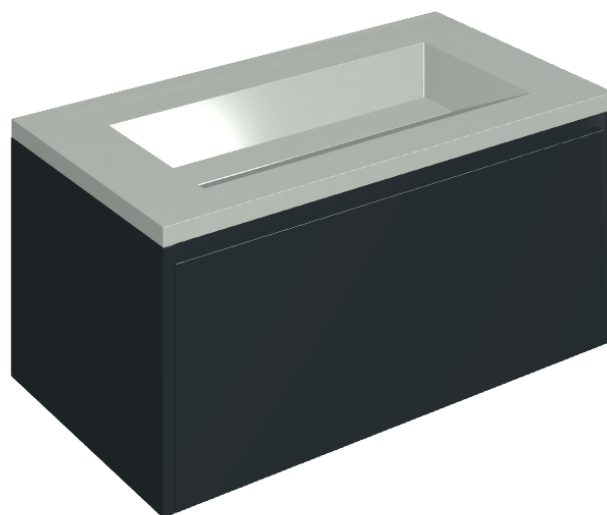

SCHEDA DI CONFIGURAZIONE

Cod. art.: 620810000025

Fly Air

Washbasin 90 Black

Rivestimento del
prodotto

Metropolis Glass Sky
Lux

I colori e le altre caratteristiche estetiche delle piastrelle presenti nelle illustrazioni presenti sul sito sono puramente indicativi. Guarda sempre i campioni di persona prima dell'acquisto.