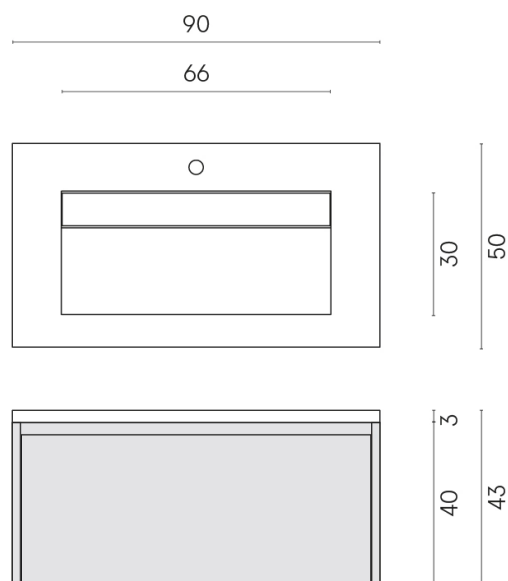

SCHEDA DI CONFIGURAZIONE

Cod. art.: 620810000025

Fly Air

Washbasin 90 Black

Rivestimento del
prodotto
Metropolis Desert
Beige Naturale

I colori e le altre caratteristiche estetiche delle piastrelle presenti nelle illustrazioni presenti sul sito sono puramente indicativi. Guarda sempre i campioni di persona prima dell'acquisto.