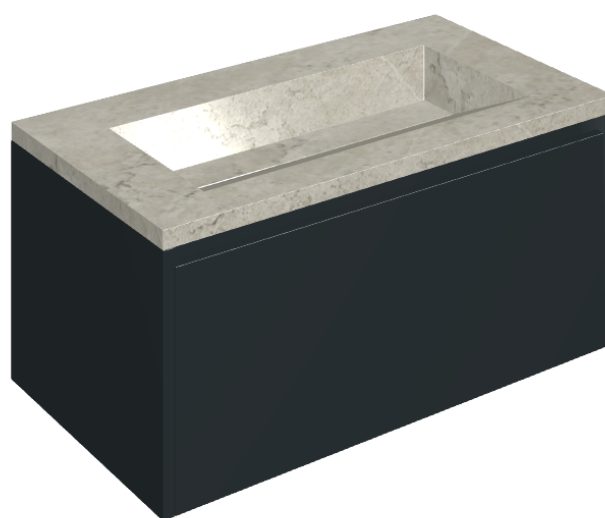

SCHEDA DI CONFIGURAZIONE

Cod. art.: 620810000025

Fly Air

Washbasin 90 Black

Rivestimento del
prodotto
Metropolis Absolut
Silver Naturale

I colori e le altre caratteristiche estetiche delle piastrelle presenti nelle illustrazioni presenti sul sito sono puramente indicativi. Guarda sempre i campioni di persona prima dell'acquisto.