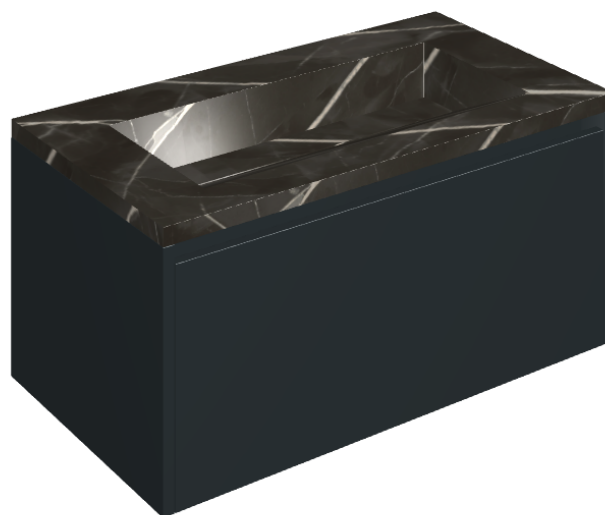

SCHEDA DI CONFIGURAZIONE

Cod. art.:

620810000025

Fly Air

Washbasin 90 Black

Rivestimento del
prodotto

Stellaris Absolut Black
Naturale

I colori e le altre caratteristiche estetiche delle piastrelle presenti nelle illustrazioni presenti sul sito sono puramente indicativi. Guarda sempre i campioni di persona prima dell'acquisto.