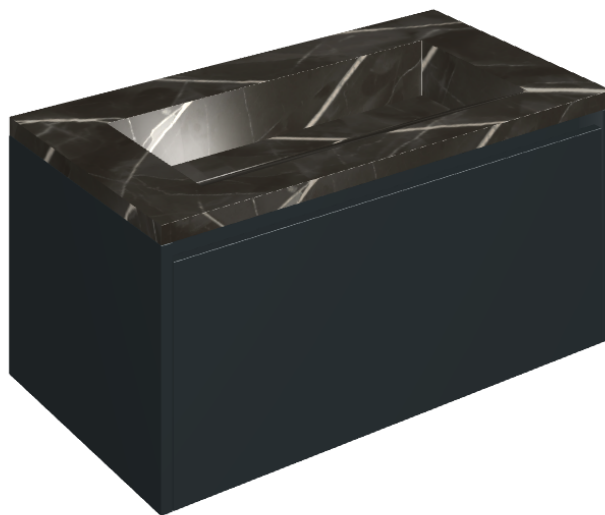

Cod. art.:

620810000025

Fly Air

Washbasin 90 Black

Rivestimento del
prodotto

Stellaris Absolut Black
Naturale

I colori e le altre caratteristiche estetiche delle piastrelle presenti nelle illustrazioni presenti sul sito sono puramente indicativi. Guarda sempre i campioni di persona prima dell'acquisto.