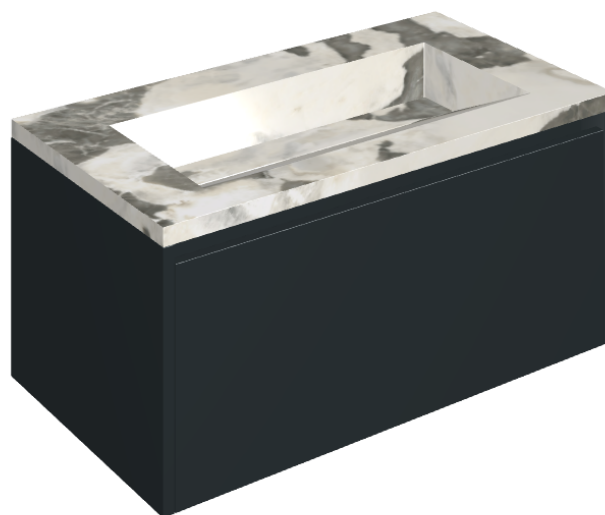

## Washbasin 90 Black

Rivestimento del  
prodotto

Stellaris Dover Light  
Naturale

I colori e le altre caratteristiche estetiche delle piastrelle presenti nelle illustrazioni presenti sul sito sono puramente indicativi. Guarda sempre i campioni di persona prima dell'acquisto.