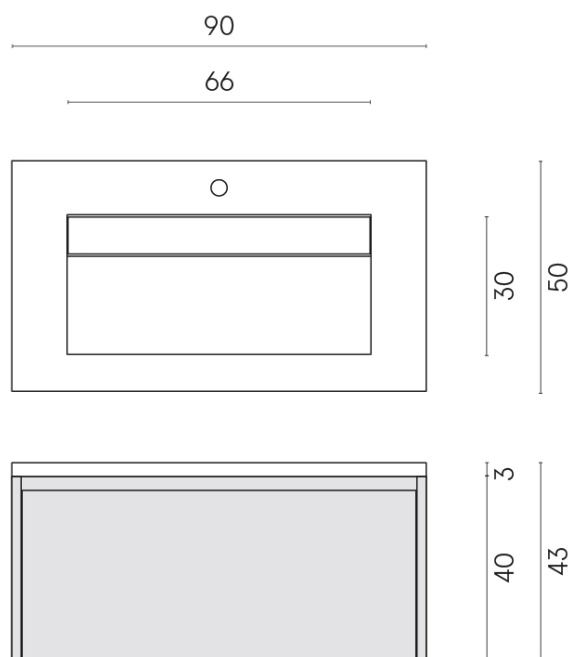

SCHEDA DI CONFIGURAZIONE

Cod. art.: 620810000025

Fly Air

Washbasin 90 Black

Rivestimento del
prodotto
Materia Helio Cerato

I colori e le altre caratteristiche estetiche delle piastrelle presenti nelle illustrazioni presenti sul sito sono puramente indicativi. Guarda sempre i campioni di persona prima dell'acquisto.