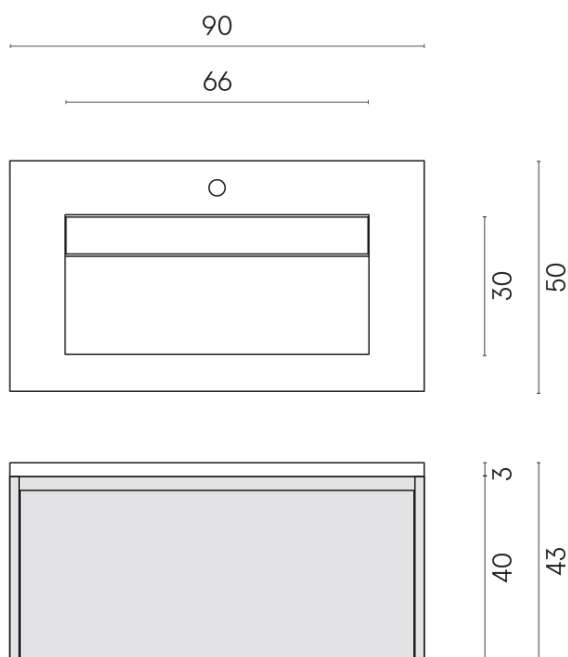

SCHEDA DI CONFIGURAZIONE

Cod. art.: 620810000021

Fly Air

Washbasin 90 White

Rivestimento del
prodotto

Charme Extra Arcadia
Naturale

I colori e le altre caratteristiche estetiche delle piastrelle presenti nelle illustrazioni presenti sul sito sono puramente indicativi. Guarda sempre i campioni di persona prima dell'acquisto.