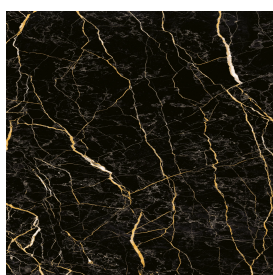

## Washbasin 90 White

Rivestimento del  
prodotto

Charme Extra Laurent  
Naturale

I colori e le altre caratteristiche estetiche delle piastrelle presenti nelle illustrazioni presenti sul sito sono puramente indicativi. Guarda sempre i campioni di persona prima dell'acquisto.