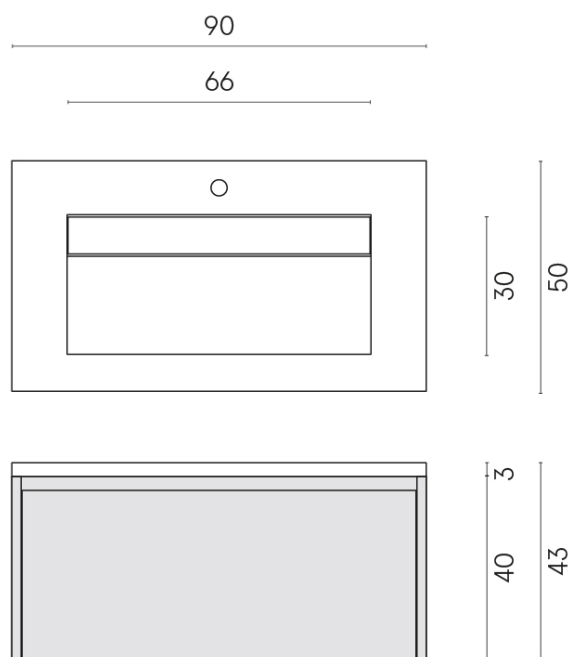

SCHEDA DI CONFIGURAZIONE

Cod. art.:

620810000021

Fly Air

Washbasin 90 White

Rivestimento del
prodotto

Charme Deluxe
Sahara Noir Naturale

I colori e le altre caratteristiche estetiche delle piastrelle presenti nelle illustrazioni presenti sul sito sono puramente indicativi. Guarda sempre i campioni di persona prima dell'acquisto.