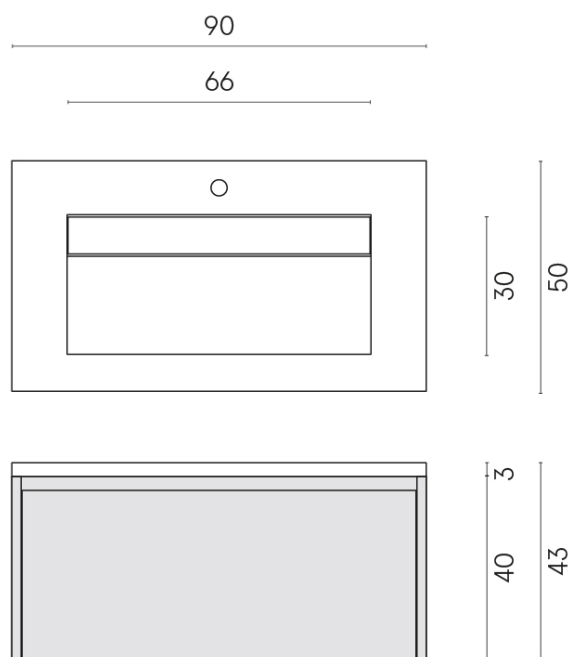

SCHEDA DI CONFIGURAZIONE

Cod. art.:

620810000021

Fly Air

Washbasin 90 White

Rivestimento del
prodotto

Charme Advance
Platinum White
Naturale

I colori e le altre caratteristiche estetiche delle piastrelle presenti nelle illustrazioni presenti sul sito sono puramente indicativi. Guarda sempre i campioni di persona prima dell'acquisto.