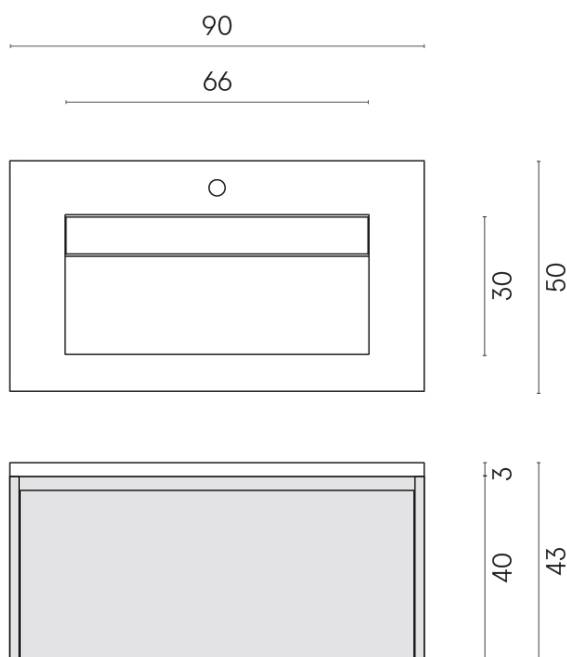

SCHEDA DI CONFIGURAZIONE

Cod. art.: 620810000021

Fly Air

Washbasin 90 White

Rivestimento del
prodotto

Metropolis Glass Sky
Lux

I colori e le altre caratteristiche estetiche delle piastrelle presenti nelle illustrazioni presenti sul sito sono puramente indicativi. Guarda sempre i campioni di persona prima dell'acquisto.