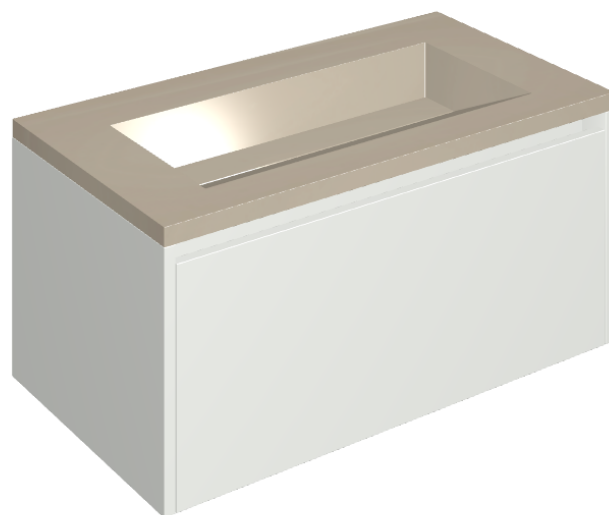

## Washbasin 90 White

Rivestimento del  
prodotto

Metropolis Glass  
Powder Lux

I colori e le altre caratteristiche estetiche delle piastrelle presenti nelle illustrazioni presenti sul sito sono puramente indicativi. Guarda sempre i campioni di persona prima dell'acquisto.