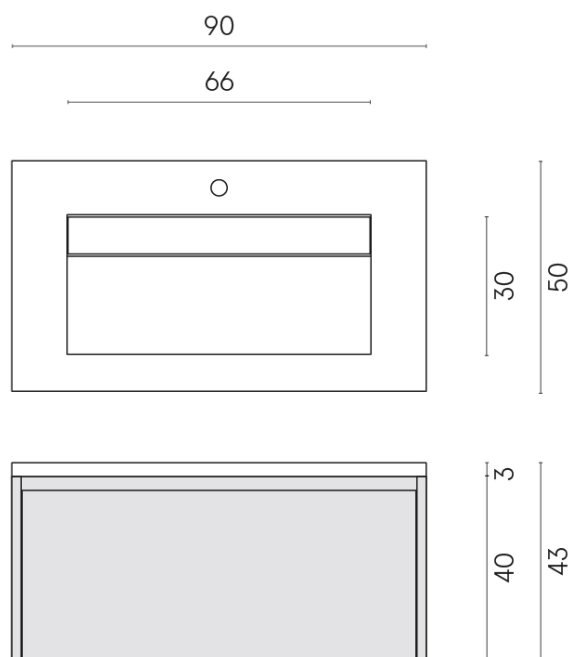

SCHEDA DI CONFIGURAZIONE

Cod. art.:

620810000021

Fly Air

Washbasin 90 White

Rivestimento del
prodotto

Metropolis Imperial
Black Naturale

I colori e le altre caratteristiche estetiche delle piastrelle presenti nelle illustrazioni presenti sul sito sono puramente indicativi. Guarda sempre i campioni di persona prima dell'acquisto.