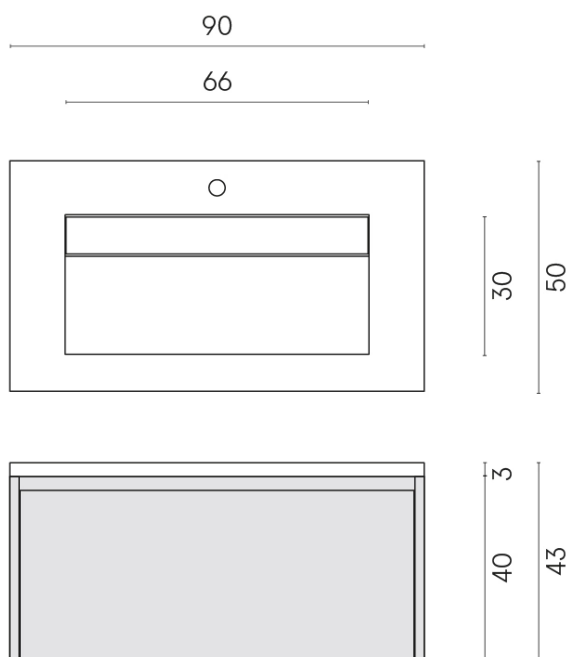

SCHEDA DI CONFIGURAZIONE

Cod. art.: 620810000021

Fly Air

Washbasin 90 White

Rivestimento del prodotto

Continuum Stone
Beige Naturale

I colori e le altre caratteristiche estetiche delle piastrelle presenti nelle illustrazioni presenti sul sito sono puramente indicativi. Guarda sempre i campioni di persona prima dell'acquisto.