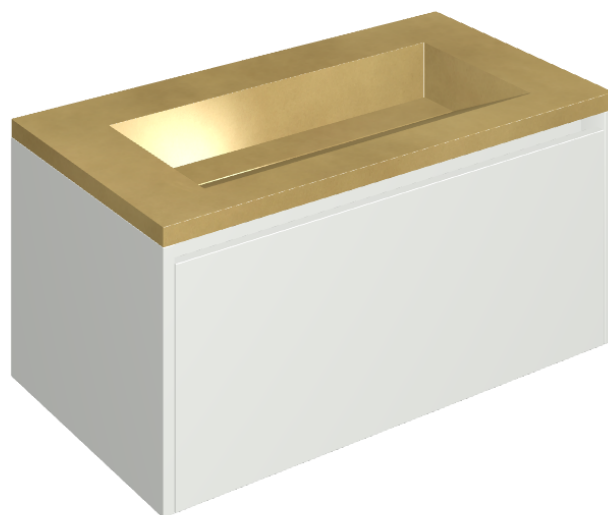

## Washbasin 90 White

Rivestimento del  
prodotto

Continuum Brass  
Gold Lappato

I colori e le altre caratteristiche estetiche delle piastrelle presenti nelle illustrazioni presenti sul sito sono puramente indicativi. Guarda sempre i campioni di persona prima dell'acquisto.