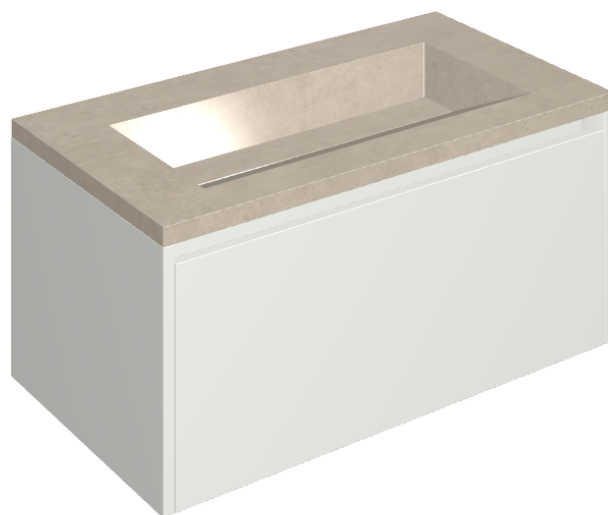

SCHEDA DI CONFIGURAZIONE

Cod. art.:

620810000021

Fly Air

Washbasin 90 White

Rivestimento del
prodotto

Eternum Cream
Naturale

I colori e le altre caratteristiche estetiche delle piastrelle presenti nelle illustrazioni presenti sul sito sono puramente indicativi. Guarda sempre i campioni di persona prima dell'acquisto.