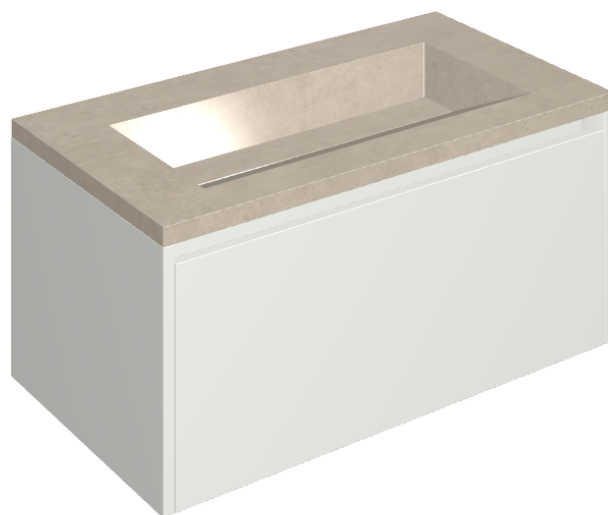

SCHEDA DI CONFIGURAZIONE

Cod. art.:

620810000021

Fly Air

Washbasin 90 White

Rivestimento del
prodotto

Eternum Cream
Naturale

I colori e le altre caratteristiche estetiche delle piastrelle presenti nelle illustrazioni presenti sul sito sono puramente indicativi. Guarda sempre i campioni di persona prima dell'acquisto.

**Trova il punto vendita
autorizzato più vicino:**

<https://nn.italonceramica.ru/ru/home/dealer/>

ITALON HOME

© COPYRIGHT ITALON - АО Керамогранитный завод 142800, Россия, Московская область, г. Ступино, Староситненское шоссе, вл. 32 - Тел. +7 495 2251322 / Факс +7 495 2251346