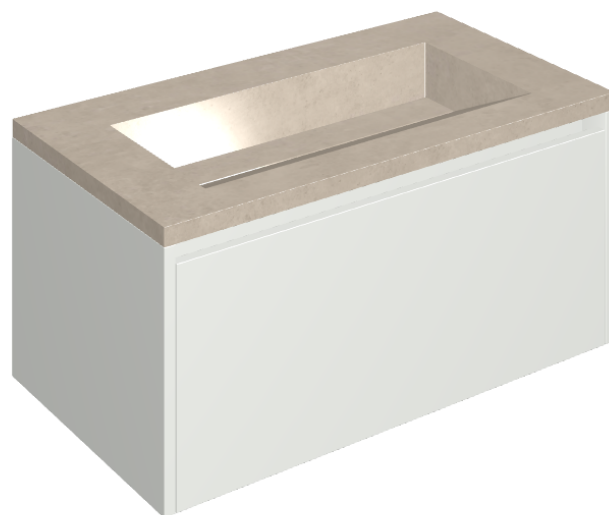

## Washbasin 90 White

Rivestimento del  
prodotto

Eternum Cream  
Naturale

I colori e le altre caratteristiche estetiche delle piastrelle presenti nelle illustrazioni presenti sul sito sono puramente indicativi. Guarda sempre i campioni di persona prima dell'acquisto.