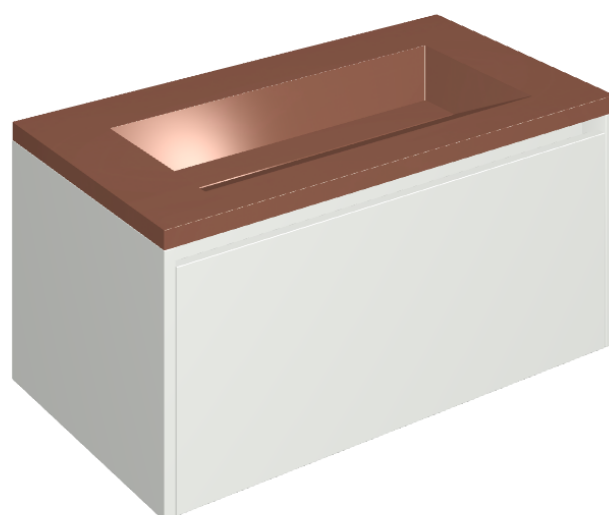

SCHEDA DI CONFIGURAZIONE

Cod. art.: 620810000021

Fly Air

Washbasin 90 White

Rivestimento del
prodotto

Eternum Glass Coral
Lux

I colori e le altre caratteristiche estetiche delle piastrelle presenti nelle illustrazioni presenti sul sito sono puramente indicativi. Guarda sempre i campioni di persona prima dell'acquisto.