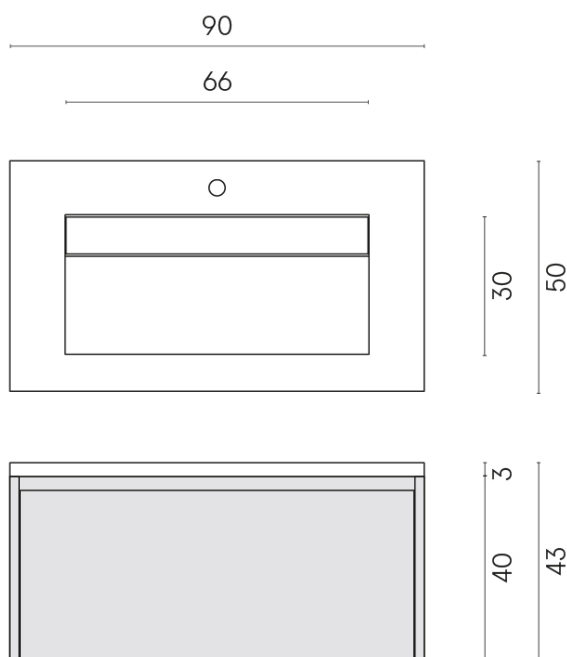

SCHEDA DI CONFIGURAZIONE

Cod. art.: 620810000021

Fly Air

Washbasin 90 White

Rivestimento del
prodotto

Stellaris Dover Light
Naturale

I colori e le altre caratteristiche estetiche delle piastrelle presenti nelle illustrazioni presenti sul sito sono puramente indicativi. Guarda sempre i campioni di persona prima dell'acquisto.