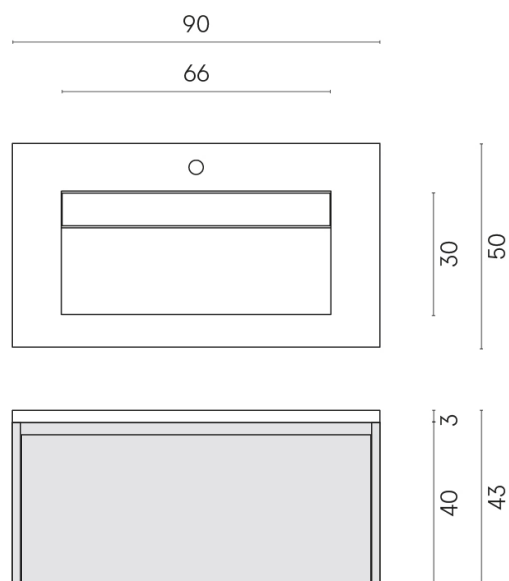

SCHEDA DI CONFIGURAZIONE

Cod. art.:

620810000016

Fly Air

Washbasin 90 Wood

Rivestimento del
prodotto

Contempora Flare
Cerato

I colori e le altre caratteristiche estetiche delle piastrelle presenti nelle illustrazioni presenti sul sito sono puramente indicativi. Guarda sempre i campioni di persona prima dell'acquisto.