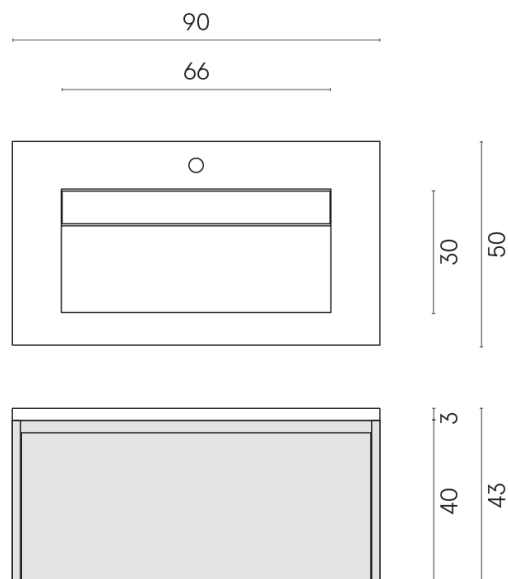

SCHEDA DI CONFIGURAZIONE

Cod. art.: 620810000016

Fly Air

Washbasin 90 Wood

Rivestimento del
prodotto

Charme Extra Silver
Naturale

I colori e le altre caratteristiche estetiche delle piastrelle presenti nelle illustrazioni presenti sul sito sono puramente indicativi. Guarda sempre i campioni di persona prima dell'acquisto.