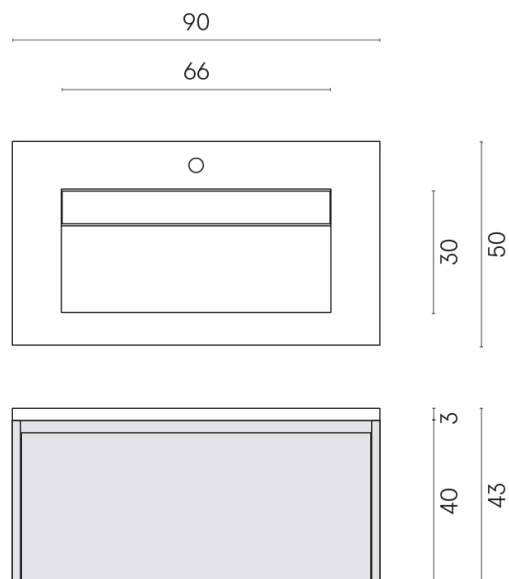

SCHEDA DI CONFIGURAZIONE

Cod. art.: 620810000016

Fly Air

Washbasin 90 Wood

Rivestimento del
prodotto

Charme Extra Atlantic
Naturale

I colori e le altre caratteristiche estetiche delle piastrelle presenti nelle illustrazioni presenti sul sito sono puramente indicativi. Guarda sempre i campioni di persona prima dell'acquisto.