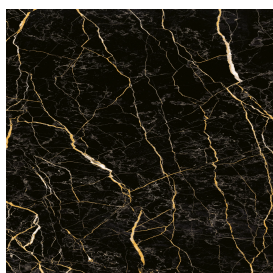

## Washbasin 90 Wood

Rivestimento del  
prodotto

Charme Extra Laurent  
Naturale

I colori e le altre caratteristiche estetiche delle piastrelle presenti nelle illustrazioni presenti sul sito sono puramente indicativi. Guarda sempre i campioni di persona prima dell'acquisto.