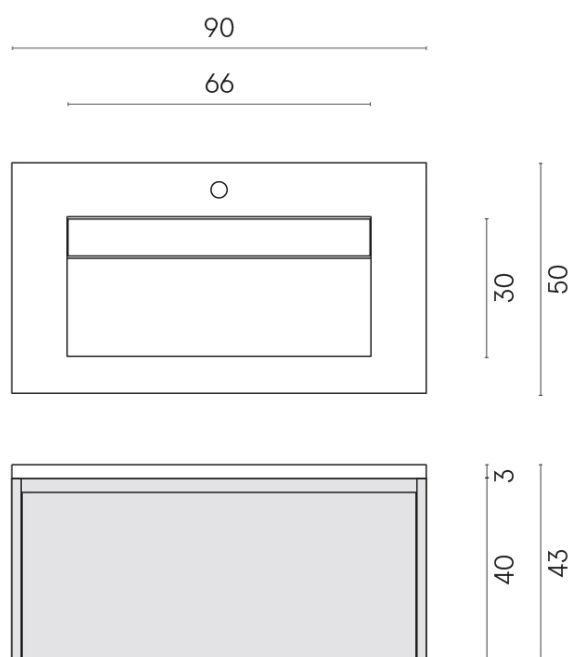

SCHEDA DI CONFIGURAZIONE

Cod. art.: 620810000016

Fly Air

Washbasin 90 Wood

Rivestimento del
prodotto

Metropolis Graphite
Dark Naturale

I colori e le altre caratteristiche estetiche delle piastrelle presenti nelle illustrazioni presenti sul sito sono puramente indicativi. Guarda sempre i campioni di persona prima dell'acquisto.