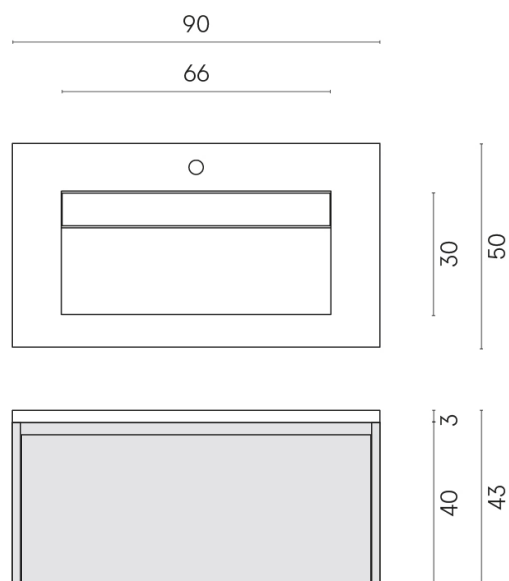

SCHEDA DI CONFIGURAZIONE

Cod. art.:

620810000016

Fly Air

Washbasin 90 Wood

Rivestimento del
prodotto

Eternum Volcano
Naturale

I colori e le altre caratteristiche estetiche delle piastrelle presenti nelle illustrazioni presenti sul sito sono puramente indicativi. Guarda sempre i campioni di persona prima dell'acquisto.