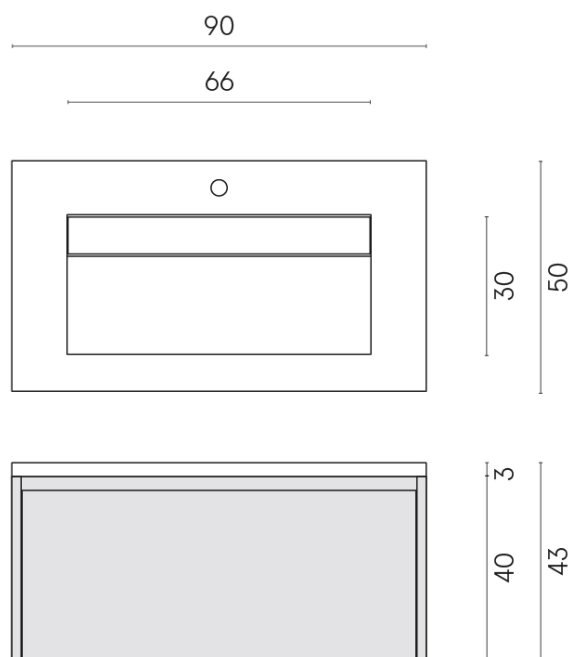

SCHEDA DI CONFIGURAZIONE

Cod. art.:

620810000016

Fly Air

Washbasin 90 Wood

Rivestimento del
prodotto

Stellaris Absolut Black
Naturale

I colori e le altre caratteristiche estetiche delle piastrelle presenti nelle illustrazioni presenti sul sito sono puramente indicativi. Guarda sempre i campioni di persona prima dell'acquisto.

Trova il punto vendita
autorizzato più vicino:

<https://nn.italonceramica.ru/ru/home/dealer/>

ITALON HOME

© COPYRIGHT ITALON - АО Керамогранитный завод 142800, Россия, Московская область, г. Ступино, Староситненское шоссе, вл. 32 - Тел. +7 495 2251322 / Факс +7 495 2251346