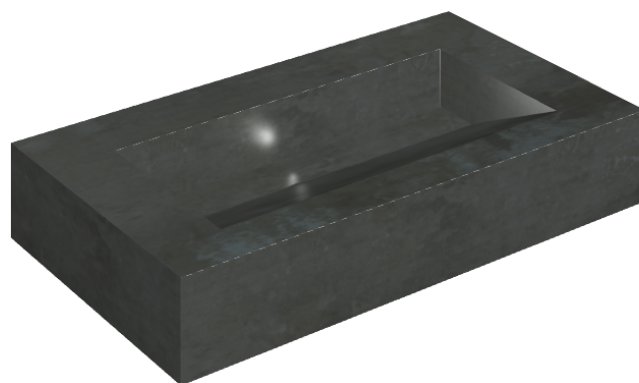

SCHEDA DI CONFIGURAZIONE

Cod. art.: 620810000011

# Fly Evo

## Washbasin 90

Rivestimento del  
prodotto

Surface Steel  
Naturale

I colori e le altre caratteristiche estetiche delle piastrelle presenti nelle illustrazioni presenti sul sito sono puramente indicativi. Guarda sempre i campioni di persona prima dell'acquisto.