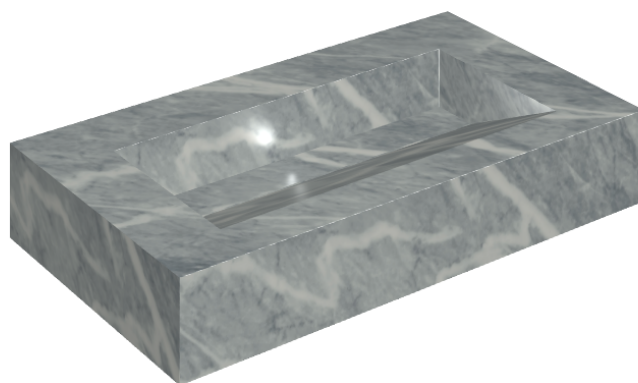

## Washbasin 90

Rivestimento del  
prodotto

Charme Extra Atlantic  
Naturale

I colori e le altre caratteristiche estetiche delle piastrelle presenti nelle illustrazioni presenti sul sito sono puramente indicativi. Guarda sempre i campioni di persona prima dell'acquisto.