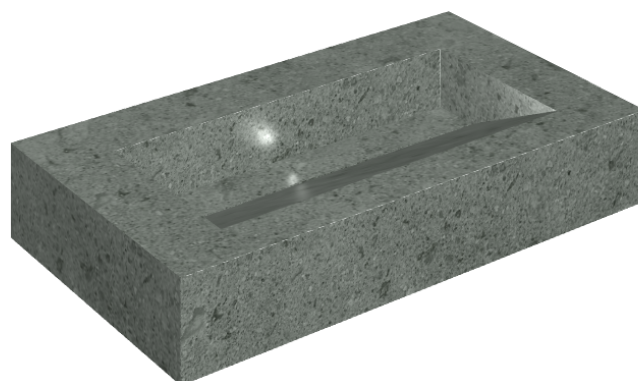

SCHEDA DI CONFIGURAZIONE

Cod. art.: 620810000011

Fly Evo

Washbasin 90

Rivestimento del
prodotto

Genesis Saturn Grey
Naturale

I colori e le altre caratteristiche estetiche delle piastrelle presenti nelle illustrazioni presenti sul sito sono puramente indicativi. Guarda sempre i campioni di persona prima dell'acquisto.