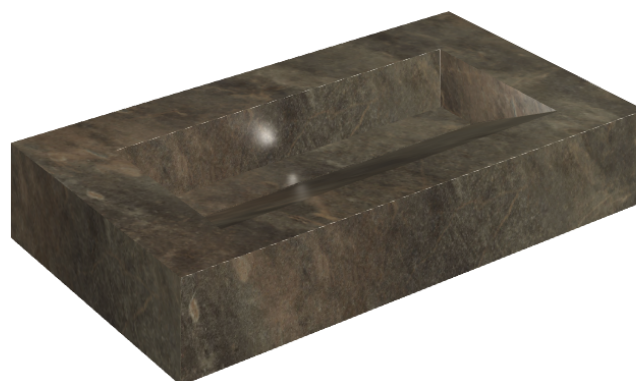

# Fly Evo

## Washbasin 90

Rivestimento del  
prodotto

Genesis Mercury  
Brown Naturale

I colori e le altre caratteristiche estetiche delle piastrelle presenti nelle illustrazioni presenti sul sito sono puramente indicativi. Guarda sempre i campioni di persona prima dell'acquisto.