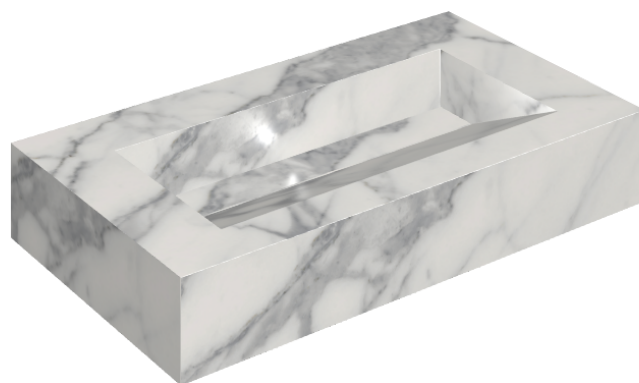

## Washbasin 90

Rivestimento del  
prodotto

Charme Evo Statuario  
Naturale

I colori e le altre caratteristiche estetiche delle piastrelle presenti nelle illustrazioni presenti sul sito sono puramente indicativi. Guarda sempre i campioni di persona prima dell'acquisto.