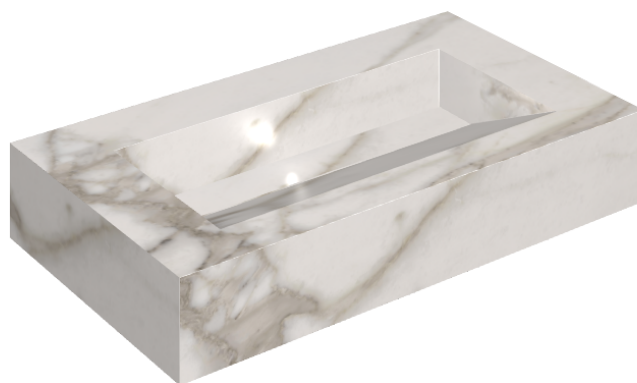

SCHEDA DI CONFIGURAZIONE

Cod. art.: 620810000011

Fly Evo

Washbasin 90

Rivestimento del
prodotto

Charme Evo
Calacatta Naturale

I colori e le altre caratteristiche estetiche delle piastrelle presenti nelle illustrazioni presenti sul sito sono puramente indicativi. Guarda sempre i campioni di persona prima dell'acquisto.

**Trova il punto vendita
autorizzato più vicino:**

<https://nn.italonceramica.ru/ru/home/dealer/>