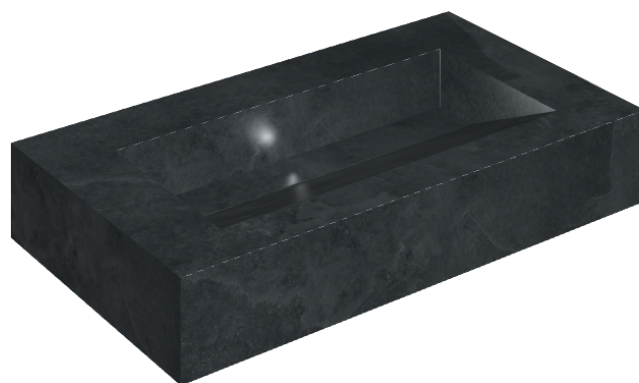

SCHEDA DI CONFIGURAZIONE

Cod. art.: 620810000011

# Fly Evo

## Washbasin 90

Rivestimento del  
prodotto

Materia Titanio  
Naturale

I colori e le altre caratteristiche estetiche delle piastrelle presenti nelle illustrazioni presenti sul sito sono puramente indicativi. Guarda sempre i campioni di persona prima dell'acquisto.