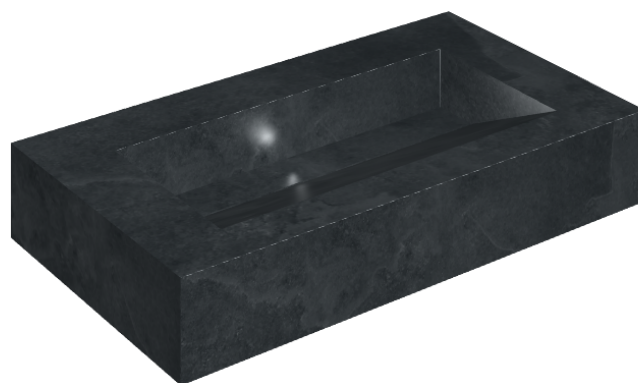

SCHEMA DI CONFIGURAZIONE

Cod. art.: 620810000011

Fly Evo

Washbasin 90

Rivestimento del
prodottoMateria Titanio
Naturale

I colori e le altre caratteristiche estetiche delle piastrelle presenti nelle illustrazioni presenti sul sito sono puramente indicativi. Guarda sempre i campioni di persona prima dell'acquisto.