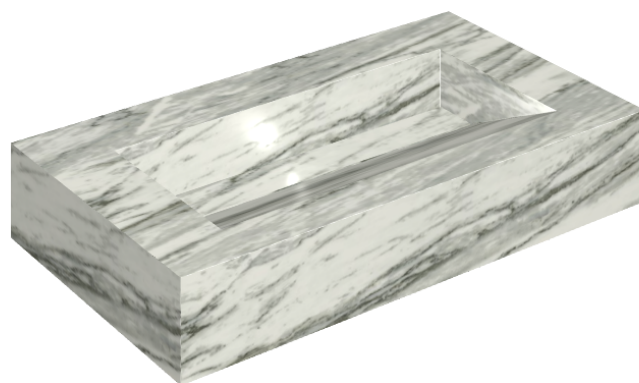

SCHEDA DI CONFIGURAZIONE

Cod. art.: 620810000011

Fly Evo

Washbasin 90

Rivestimento del
prodotto

Skyfall Bianco
Paradiso Naturale

I colori e le altre caratteristiche estetiche delle piastrelle presenti nelle illustrazioni presenti sul sito sono puramente indicativi. Guarda sempre i campioni di persona prima dell'acquisto.