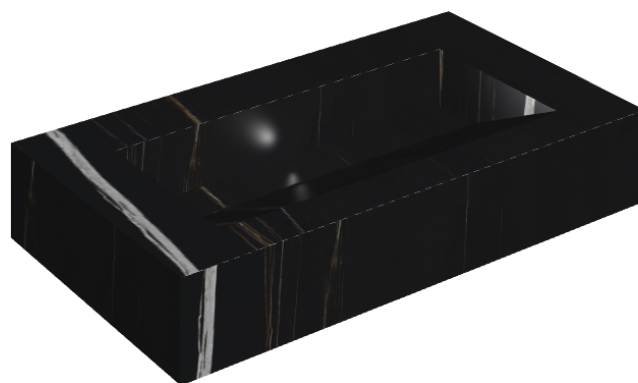

SCHEDA DI CONFIGURAZIONE

Cod. art.: 620810000011

## Washbasin 90

Rivestimento del  
prodotto

Charme Deluxe  
Sahara Noir Naturale

I colori e le altre caratteristiche estetiche delle piastrelle presenti nelle illustrazioni presenti sul sito sono puramente indicativi. Guarda sempre i campioni di persona prima dell'acquisto.