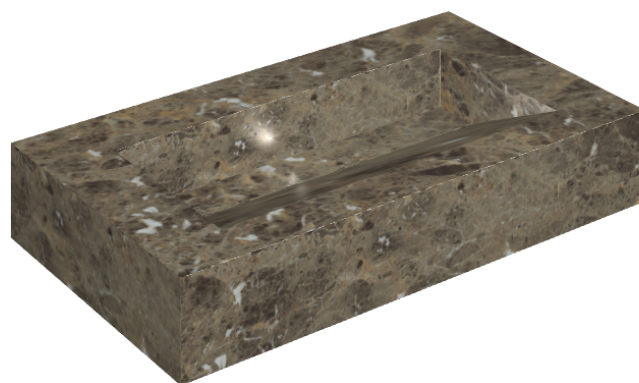

SCHEDA DI CONFIGURAZIONE

Cod. art.: 620810000011

Fly Evo

Washbasin 90

Rivestimento del
prodotto

Charme Deluxe
Emperador Dark
Naturale

I colori e le altre caratteristiche estetiche delle piastrelle presenti nelle illustrazioni presenti sul sito sono puramente indicativi. Guarda sempre i campioni di persona prima dell'acquisto.