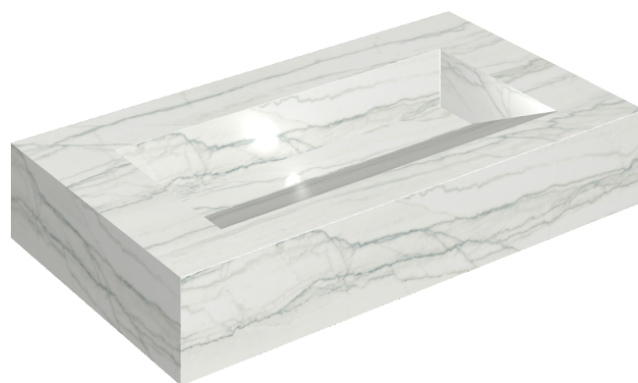

SCHEDA DI CONFIGURAZIONE

Cod. art.: 620810000011

Fly Evo

Washbasin 90

Rivestimento del
prodotto

Charme Advance
Platinum White
Naturale

I colori e le altre caratteristiche estetiche delle piastrelle presenti nelle illustrazioni presenti sul sito sono puramente indicativi. Guarda sempre i campioni di persona prima dell'acquisto.