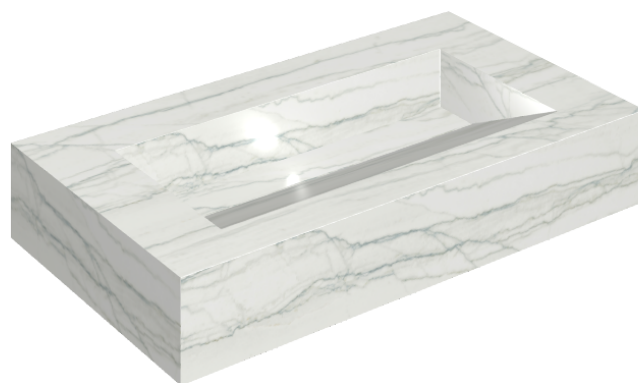

## Washbasin 90

Rivestimento del  
prodotto

Charme Advance  
Platinum White  
Naturale

I colori e le altre caratteristiche estetiche delle piastrelle presenti nelle illustrazioni presenti sul sito sono puramente indicativi. Guarda sempre i campioni di persona prima dell'acquisto.