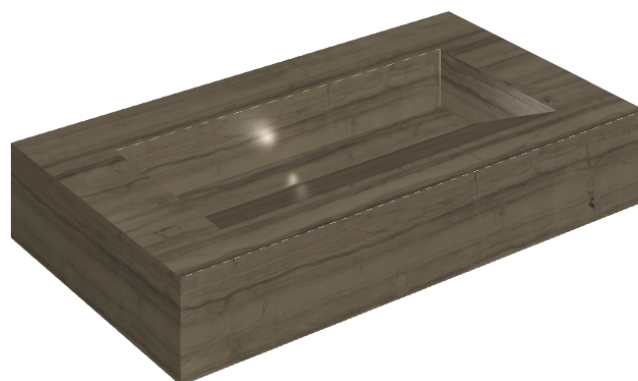

SCHEDA DI CONFIGURAZIONE

Cod. art.: 620810000011

Fly Evo

Washbasin 90

Rivestimento del
prodotto

Charme Advance
Elegant Brown
Naturale

I colori e le altre caratteristiche estetiche delle piastrelle presenti nelle illustrazioni presenti sul sito sono puramente indicativi. Guarda sempre i campioni di persona prima dell'acquisto.