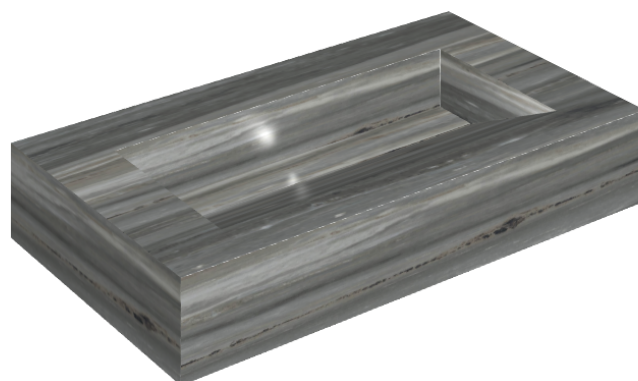

SCHEDA DI CONFIGURAZIONE

Cod. art.: 620810000011

Fly Evo

Washbasin 90

Rivestimento del
prodotto

Charme Advance
Palissandro Dark
Naturale

I colori e le altre caratteristiche estetiche delle piastrelle presenti nelle illustrazioni presenti sul sito sono puramente indicativi. Guarda sempre i campioni di persona prima dell'acquisto.