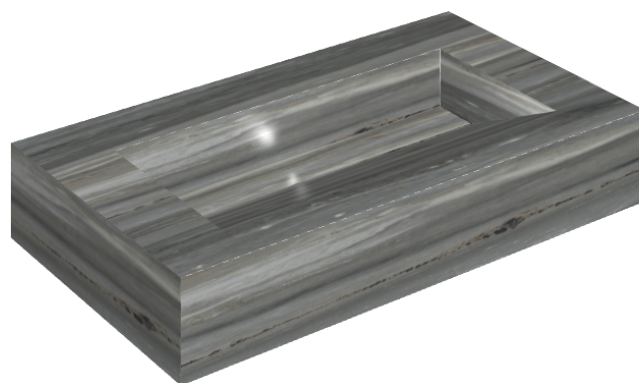

SCHEDA DI CONFIGURAZIONE

Cod. art.: 620810000011

Fly Evo

Washbasin 90

Rivestimento del
prodotto

Charme Advance
Palissandro Dark
Naturale

I colori e le altre caratteristiche estetiche delle piastrelle presenti nelle illustrazioni presenti sul sito sono puramente indicativi. Guarda sempre i campioni di persona prima dell'acquisto.