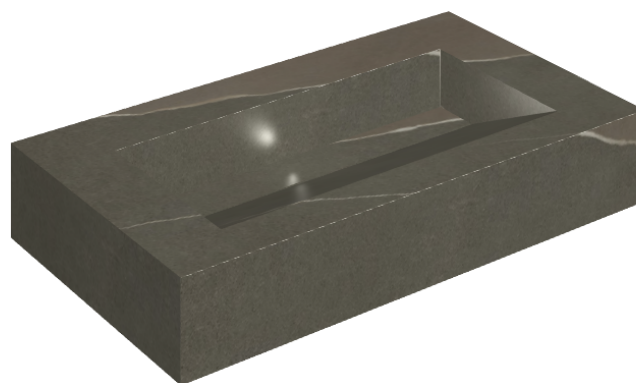

SCHEDA DI CONFIGURAZIONE

Cod. art.: 620810000011

Fly Evo

Washbasin 90

Rivestimento del
prodotto
Metropolis Arcadia
Brown Naturale

I colori e le altre caratteristiche estetiche delle piastrelle presenti nelle illustrazioni presenti sul sito sono puramente indicativi. Guarda sempre i campioni di persona prima dell'acquisto.