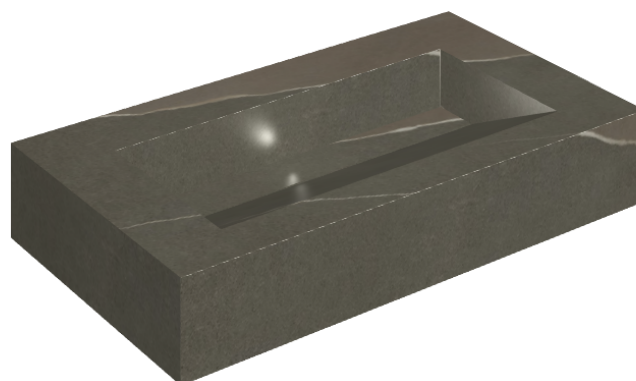

SCHEDA DI CONFIGURAZIONE

Cod. art.: 620810000011

## Washbasin 90

Rivestimento del  
prodotto  
Metropolis Arcadia  
Brown Naturale

I colori e le altre caratteristiche estetiche delle piastrelle presenti nelle illustrazioni presenti sul sito sono puramente indicativi. Guarda sempre i campioni di persona prima dell'acquisto.