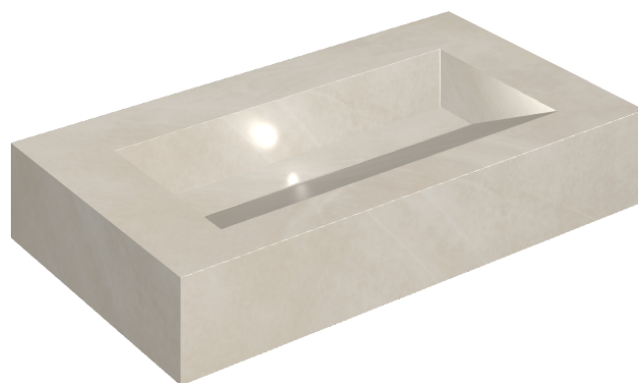

SCHEDA DI CONFIGURAZIONE

Cod. art.: 620810000011

Fly Evo

Washbasin 90

Rivestimento del
prodotto

Continuum Pure
Naturale

I colori e le altre caratteristiche estetiche delle piastrelle presenti nelle illustrazioni presenti sul sito sono puramente indicativi. Guarda sempre i campioni di persona prima dell'acquisto.