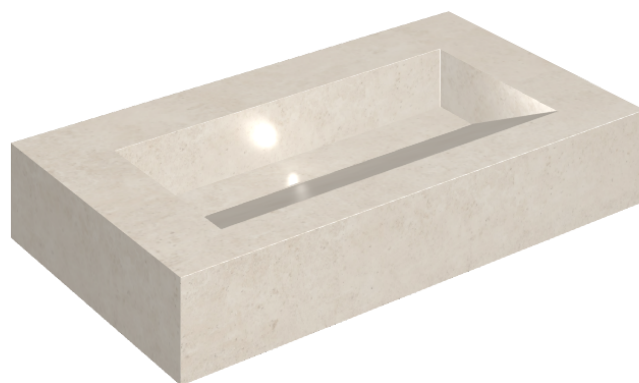

SCHEDA DI CONFIGURAZIONE

Cod. art.: 620810000011

Fly Evo

Washbasin 90

Rivestimento del
prodotto

Eternum Snow
Naturale

I colori e le altre caratteristiche estetiche delle piastrelle presenti nelle illustrazioni presenti sul sito sono puramente indicativi. Guarda sempre i campioni di persona prima dell'acquisto.