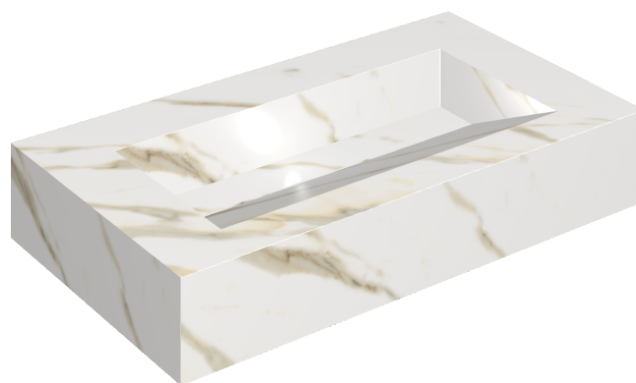

## Washbasin 90

Rivestimento del  
prodotto

Stellaris Calacatta  
Gold Naturale

I colori e le altre caratteristiche estetiche delle piastrelle presenti nelle illustrazioni presenti sul sito sono puramente indicativi. Guarda sempre i campioni di persona prima dell'acquisto.