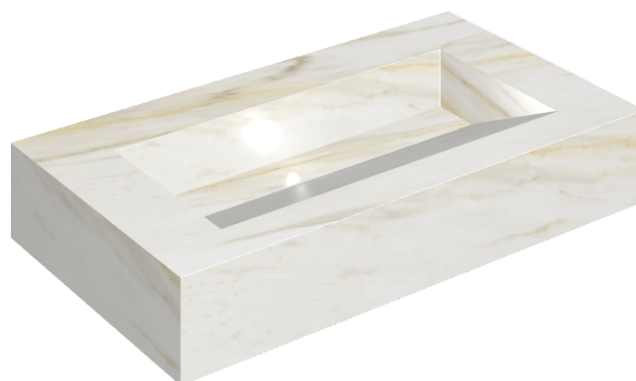

SCHEDA DI CONFIGURAZIONE

Cod. art.: 620810000011

Fly Evo

Washbasin 90

Rivestimento del
prodotto

Stellaris Carrara Ivory
Naturale

I colori e le altre caratteristiche estetiche delle piastrelle presenti nelle illustrazioni presenti sul sito sono puramente indicativi. Guarda sempre i campioni di persona prima dell'acquisto.