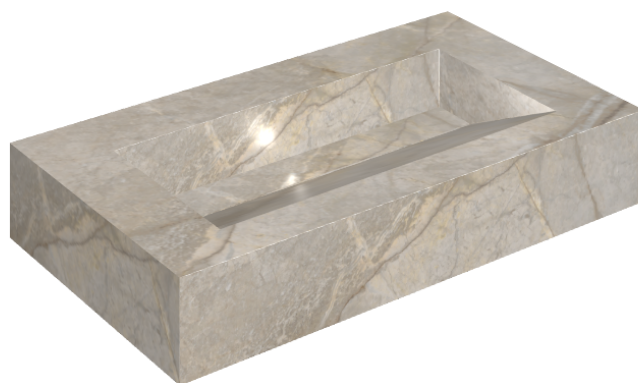

SCHEMA DI CONFIGURAZIONE

Cod. art.: 620810000011

Fly Evo

Washbasin 90

Rivestimento del
prodottoStellaris Elegant Silver
Naturale

I colori e le altre caratteristiche estetiche delle piastrelle presenti nelle illustrazioni presenti sul sito sono puramente indicativi. Guarda sempre i campioni di persona prima dell'acquisto.