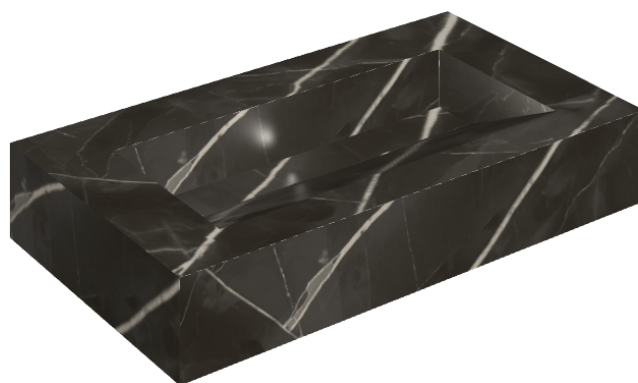

# Fly Evo

## Washbasin 90

Rivestimento del  
prodotto

Stellaris Absolut Black  
Naturale

I colori e le altre caratteristiche estetiche delle piastrelle presenti nelle illustrazioni presenti sul sito sono puramente indicativi. Guarda sempre i campioni di persona prima dell'acquisto.