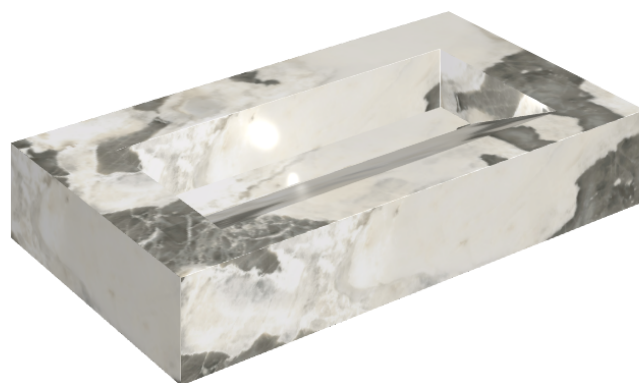

## Washbasin 90

Rivestimento del  
prodotto

Stellaris Dover Light  
Naturale

I colori e le altre caratteristiche estetiche delle piastrelle presenti nelle illustrazioni presenti sul sito sono puramente indicativi. Guarda sempre i campioni di persona prima dell'acquisto.