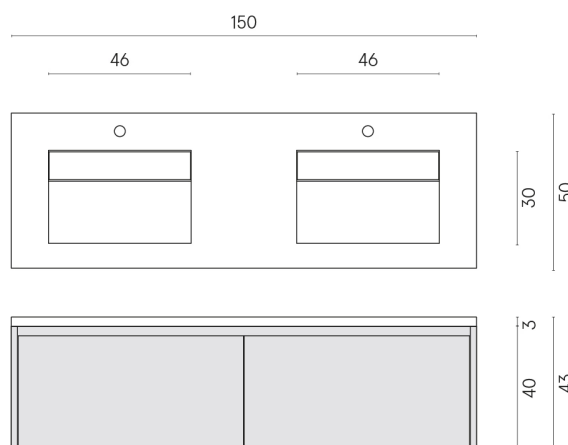

SCHEDA DI CONFIGURAZIONE

Cod. art.: 620810000027

Fly Air

Washbasin Duo 150 Black

Rivestimento del
prodotto

Charme Deluxe
Bianco Michelangelo
Naturale

I colori e le altre caratteristiche estetiche delle piastrelle presenti nelle illustrazioni presenti sul sito sono puramente indicativi. Guarda sempre i campioni di persona prima dell'acquisto.