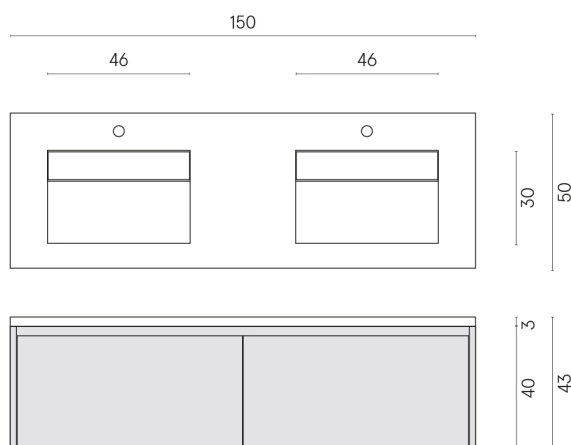

SCHEDA DI CONFIGURAZIONE

Cod. art.:

620810000027

Fly Air

Washbasin Duo 150 Black

Rivestimento del
prodotto

Charme Deluxe
Invisible White
Naturale

I colori e le altre caratteristiche estetiche delle piastrelle presenti nelle illustrazioni presenti sul sito sono puramente indicativi. Guarda sempre i campioni di persona prima dell'acquisto.