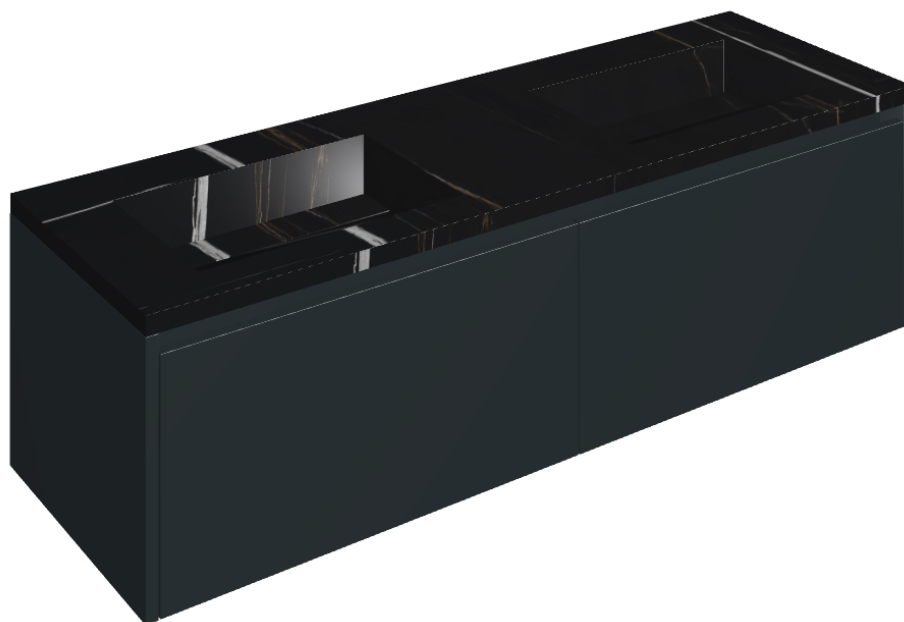

SCHEDA DI CONFIGURAZIONE

Cod. art.: 620810000027

Fly Air

Washbasin Duo 150 Black

Rivestimento del
prodotto

Charme Deluxe
Sahara Noir Naturale

I colori e le altre caratteristiche estetiche delle piastrelle presenti nelle illustrazioni presenti sul sito sono puramente indicativi. Guarda sempre i campioni di persona prima dell'acquisto.