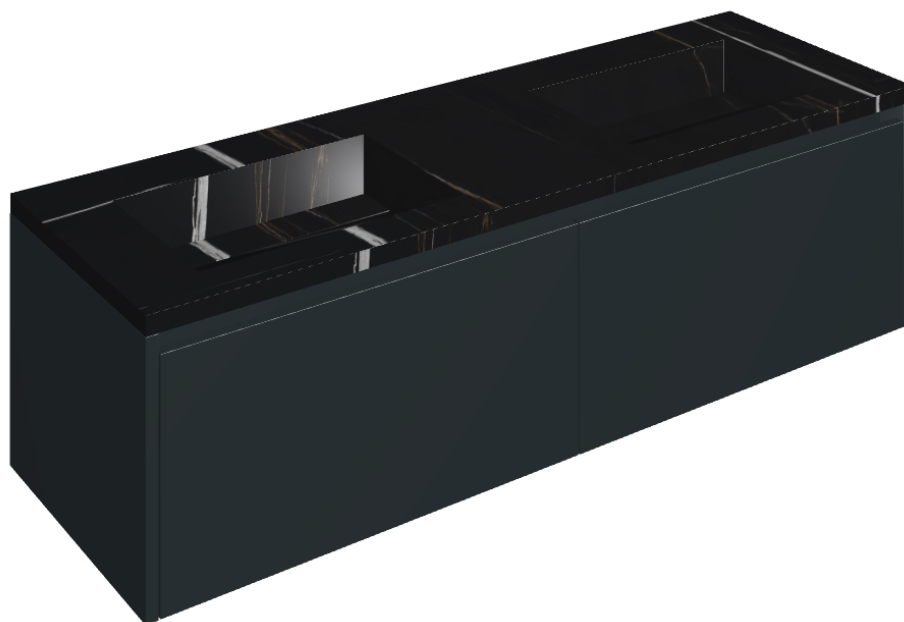

SCHEDA DI CONFIGURAZIONE

Cod. art.: 620810000027

Fly Air

Washbasin Duo 150 Black

Rivestimento del
prodotto

Charme Deluxe
Sahara Noir Naturele

I colori e le altre caratteristiche estetiche delle piastrelle presenti nelle illustrazioni presenti sul sito sono puramente indicativi. Guarda sempre i campioni di persona prima dell'acquisto.